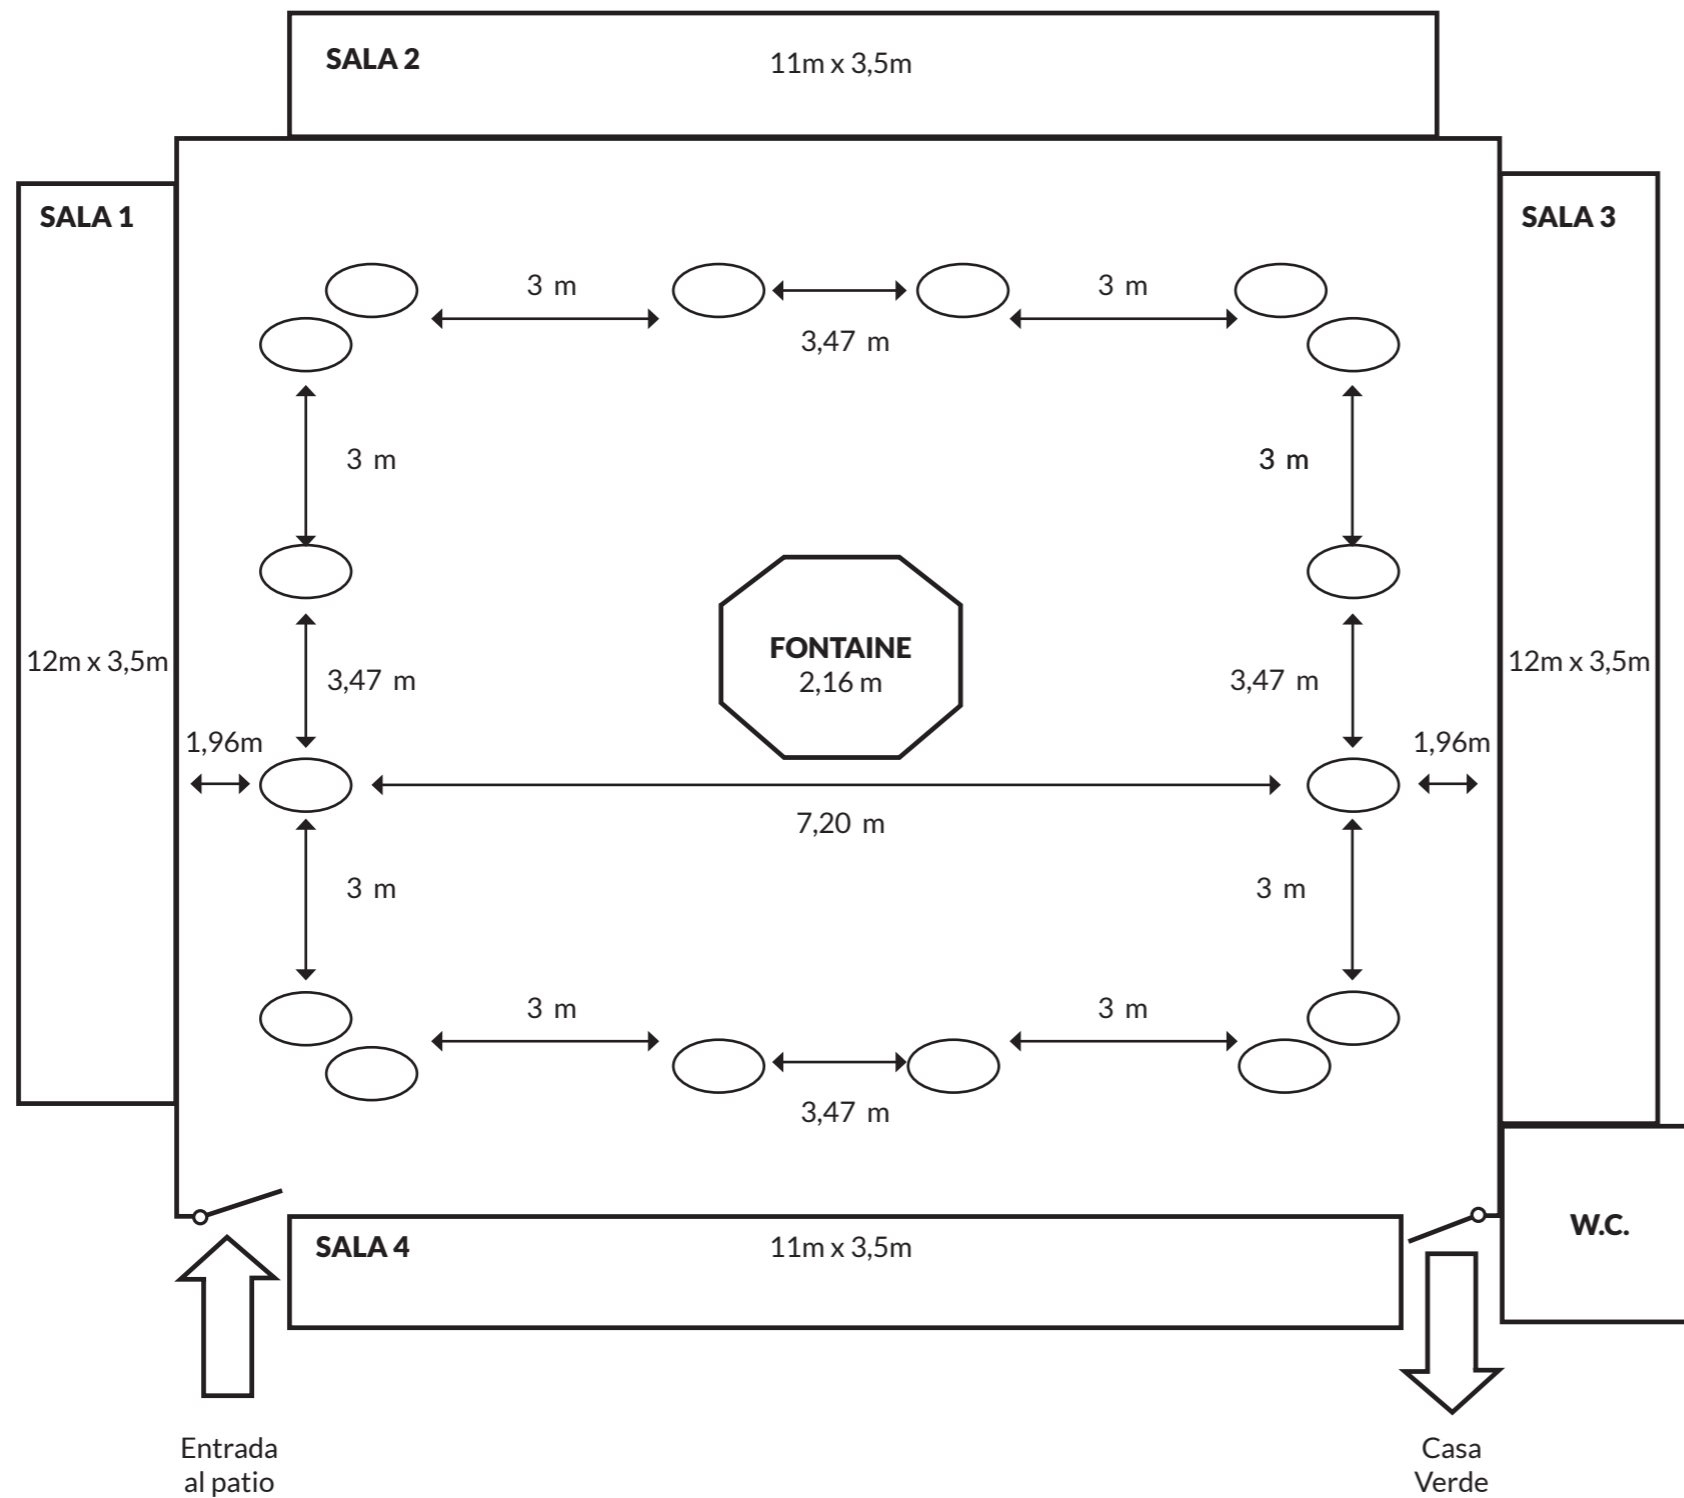

MARRAKECH PALAIS SOLEIMAN

Capacidad	PATIO	SALON 1	SALON 2	SALON 3	SALON 4	CASA VERDE
Diner assis	250pax	50pax	40pax	50pax	40pax	160pax
Cocktail dinatorie	400pax	60pax	50pax	60pax	50pax	350pax